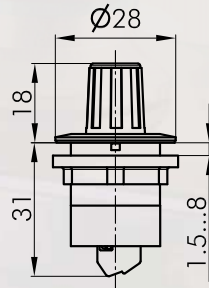

Abbildung

Abmessung

Beschreibung

Type

IP66
IP69K

Potentiometer 1 kOhm

- mit 1 kOhm Potentiometer
- 260° Drehwinkel
- integrierte Skala
- 100.000 Zyklen
- Betriebstemperatur -20°C ... 70°C
- Schraubanschluss

Frontrahmen		
silberfarben		SR1K
schwarz		SSWR1K
Edelstahl, glänzend		SVAR1K

IP66
IP69K

Potentiometer 5 kOhm

- mit 5 kOhm Potentiometer
- 260° Drehwinkel
- integrierte Skala
- 100.000 Zyklen
- Betriebstemperatur -20°C ... 70°C
- Schraubanschluss

Potentiometer 10 kOhm

- mit 10 kOhm Potentiometer
- 260° Drehwinkel
- integrierte Skala
- 100.000 Zyklen
- Betriebstemperatur -20°C ... 70°C
- Schraubanschluss

Frontrahmen		
silberfarben		SR10K
schwarz		SSWR10K
Edelstahl, glänzend		SVAR10K