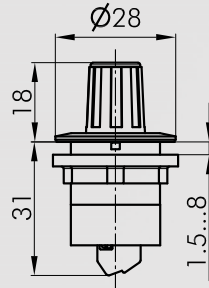

Abbildung

Abmessung

Beschreibung

Type

IP66
IP69K

Potentiometer 1 kOhm

- mit 1 kOhm Potentiometer
- 260° Drehwinkel
- integrierte Skala
- 100.000 Zyklen
- Betriebstemperatur -20°C ... 70°C
- Schraubanschluss

Frontrahmen		
silberfarben		SR1K
schwarz		SSWR1K
Edelstahl, glänzend		SVAR1K

IP66
IP69K

Potentiometer 5 kOhm

- mit 5 kOhm Potentiometer
- 260° Drehwinkel
- integrierte Skala
- 100.000 Zyklen
- Betriebstemperatur -20°C ... 70°C
- Schraubanschluss

Reihenketten

Typenindex

Potentiometer

Abbildung

Abmessung

Beschreibung

Type

IP66
IP69K

Potentiometer 10 kOhm

- mit 10 kOhm Potentiometer
- 260° Drehwinkel
- integrierte Skala
- 100.000 Zyklen
- Betriebstemperatur -20°C ... 70°C
- Schraubanschluss

Frontrahmen		
silberfarben		SR10K
schwarz		SSWR10K
Edelstahl, glänzend		SVAR10K