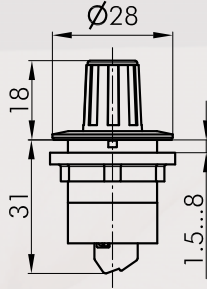

Abbildung

Abmessung

Beschreibung

Type

IP66
IP69K

Potentiometer 1 kOhm

- mit 1 kOhm Potentiometer
- 260° Drehwinkel
- integrierte Skala
- 100.000 Zyklen
- Betriebstemperatur -20°C ... 70°C
- Schraubanschluss

Frontrahmen		
silberfarben		SR1K
schwarz		SSWR1K
Edelstahl, glänzend		SVAR1K

IP66
IP69K

Potentiometer 5 kOhm

- mit 5 kOhm Potentiometer
- 260° Drehwinkel
- integrierte Skala
- 100.000 Zyklen
- Betriebstemperatur -20°C ... 70°C
- Schraubanschluss

Reihenketten

Typenindex

Potentiometer

Abbildung

Abmessung

Beschreibung

Type

IP66
IP69K

Potentiometer 10 kOhm

- mit 10 kOhm Potentiometer
- 260° Drehwinkel
- integrierte Skala
- 100.000 Zyklen
- Betriebstemperatur -20°C ... 70°C
- Schraubanschluss

Frontrahmen		
silberfarben		SR10K
schwarz		SSWR10K
Edelstahl, glänzend		SVAR10K