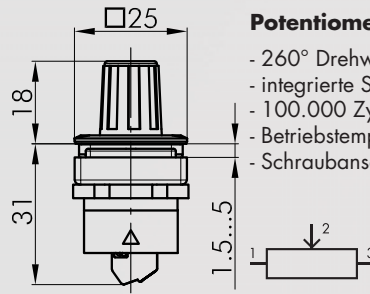

Reihenklammern

Typenindex

Potentiometer

Abbildung

Abmessung

Beschreibung

Type

IP66
IP69K

Potentiometer

- 260° Drehwinkel
- integrierte Skala
- 100.000 Zyklen
- Betriebstemperatur -20°C ... 70°C
- Schraubanschluss

Frontrahmen
Widerstand

schwarz
1 kOhm
5 kOhm
10 kOhm
50 kOhm

OKJR1K
OKJR5K
OKJR10K
OKJR50K