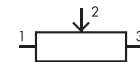

Frontrahmen		
silberfarben		SR50K
schwarz		SSWR50K
Edelstahl, glänzend		SVAR50K

Über uns

Befehlsgeräte

→ Betätiger

Einbaubuchsen

Bussysteme

RTD

Gehäuse

Fuß-/Endschalter

Reihenklammern

Typenindex