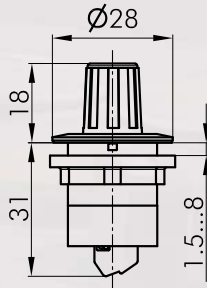

Potentiometer 50 kOhm

- mit 50 kOhm Potentiometer
- 260° Drehwinkel
- integrierte Skala
- 100.000 Zyklen
- Betriebstemperatur -20°C ... 70°C
- Schraubanschluss

Frontrahmen		
silberfarben		SR50K
schwarz		SSWR50K
Edelstahl, glänzend		SVAR50K

Über uns

Befehlsgeräte

→ Betätiger

Einbaubuchsen

Bussysteme

RTD

Gehäuse

Fuß-/Endschalter

Reihenklammern

Typenindex