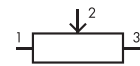

Abbildung

Abmessung

Beschreibung

Type

IP66
IP69K

Potentiometer 1 kOhm

- mit 1 kOhm Potentiometer
- 260° Drehwinkel
- integrierte Skala
- 100.000 Zyklen
- Betriebstemperatur -20°C ... 70°C
- Schraubanschluss